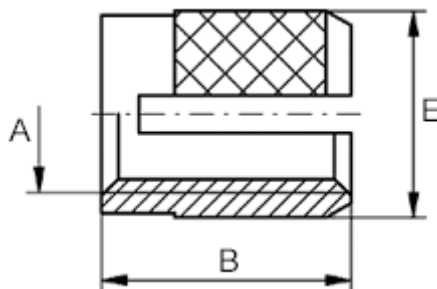

Varenummer: 12841000050800
Beskrivelse: KLEE-coil 841 000 050.800
M5 Messing

Mål

Anbefalet hul diameter = 6,3 til 6,4

Indvendigt gevind A = M5

Længde B = 9.5

Mindsteafstand til kant = 4.8

Udvendig diameter E = 6.80